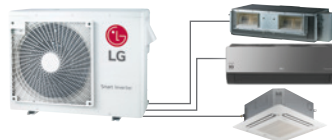

MU3R19 / MU3R21

MULTI

Modelis	Našumas vėsinimo / šildymo (kW)	Energinio naudingumo klasė vėsinimas / šildymas	Išorinis elementas	Komplekto kaina (be PVM)
MU4R25	7,0 / 8,4	A++ / A+	MU4R25.U.40	2 228 €
MU4R27	7,9 / 9,1	A++ / A+	MU4R27.U.40	2 477 €

MAKSIMALUS KONFIGŪRAVIMAS: 4x1